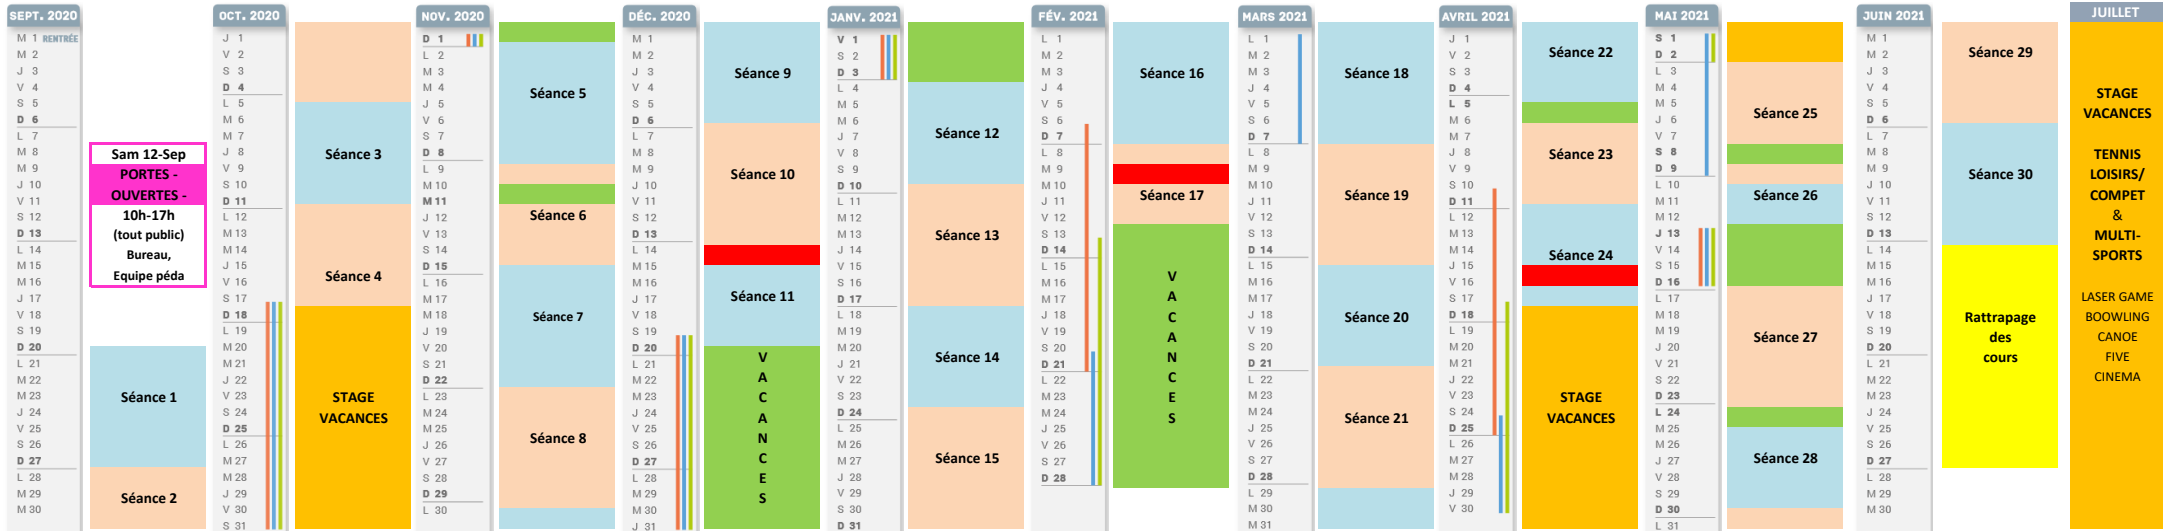

CALENDRIER COURS & STAGES

LÉGENDE

CALENDRIER ANIMATIONS & TOURNOIS

TMC adultes :
Hommes
4è série
8 joueurs

TMC adultes :
Hommes
3è série
sur deux jours
16 joueurs

TMC adultes :
Hommes
4è série
8 joueurs

TMC adultes :
Hommes
3è série
8 joueurs

TMC adultes :
Hommes
4è série
sur deux jours
16 joueurs

TMC adultes :
Femmes
4è série
8 joueuses