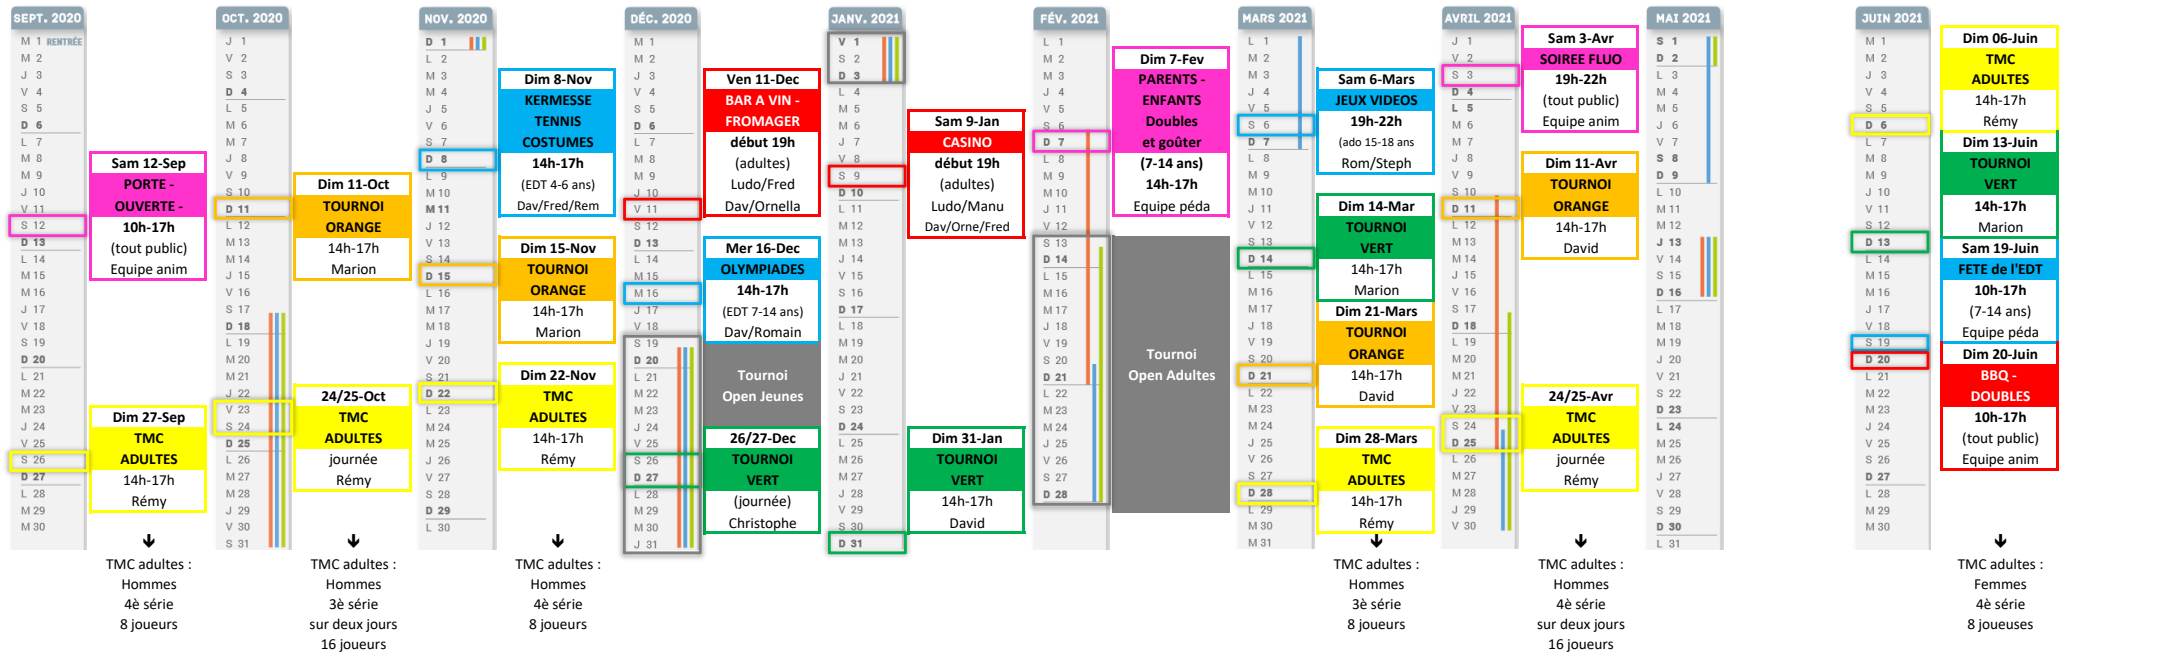

CALENDRIER COURS & STAGES

LÉGENDE

CALENDRIER ANIMATIONS & TOURNOIS

TMC adultes :
Hommes
4è série
8 joueurs

TMC adultes :
Hommes
3è série
sur deux jours
16 joueurs

TMC adultes :
Hommes
4è série
8 joueurs

TMC adultes :
Hommes
3è série
8 joueurs

TMC adultes :
Hommes
4è série
sur deux jours
16 joueurs

TMC adultes :
Femmes
4è série
8 joueuses